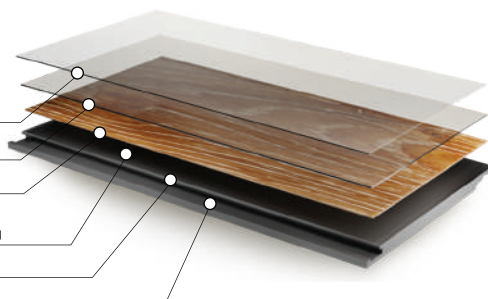

# УСОВЕРШЕНСТВОВАННЫЙ КВАРЦЕВЫЙ SPC ЛАМИНАТ

уют в каждый дом

Категория: SPC Ламинат  
Цвет: Арапат

1204-3  
Коллекция: Ascent  
Фаска: 4V-groove  
Размер: 610 x 305 мм  
Общая толщина: 4 мм  
Толщина защитного слоя: 0,55 мм

## Структура усовершенствованного кварцевого SPC ламината

Полиуретановый защитный слой  
с углеродными нанотрубками  
от ультрафиолетовых лучей и истирания

Защитный структурированный слой из ПВХ

Декоративный слой

Каменно-полимерная плита высокой  
плотности (SPC) с углеродными нанотрубками

Фаска с четырёх сторон

Замковая система

Наличие фаски	4v-groove	Закручивание после воздействия тепла	0мм
Использование с системой тёплый пол	≤ 28°C	Остаточная деформация	<0,01мм
Износостойкость	Группа Т	Устойчивость к свету	4 (Max-5)
Класс эмиссии формальдегида	E0	Стабильность размеров	<0,1%
Устойчивость к пятнам и бытовым химикатам	Высокая	Класс использования	43
		Класс пожарной безопасности	KM2